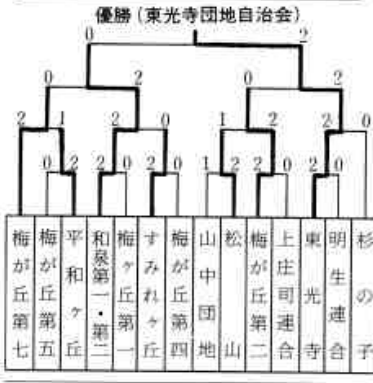

平田地区婦人バレー大会組合せ

東光寺チーム
自治会

平子連活動状況

平子連 夏期球技大会

平子連も夏期球技大会が8月7日(日) 平田小学校グラウンドで、開催された。ソフトボールチーム、ポート17チームが参加して、暑さにも負けず、日頃の練習成果を発揮して、元気のいい選手達は、父母の熱心な声援を浴びながら熱戦を繰り広げた。試合の成績結果は、次の通り

ソフトボールの部
優勝 平和ヶ丘
準優勝 青空第二
第三位 若竹